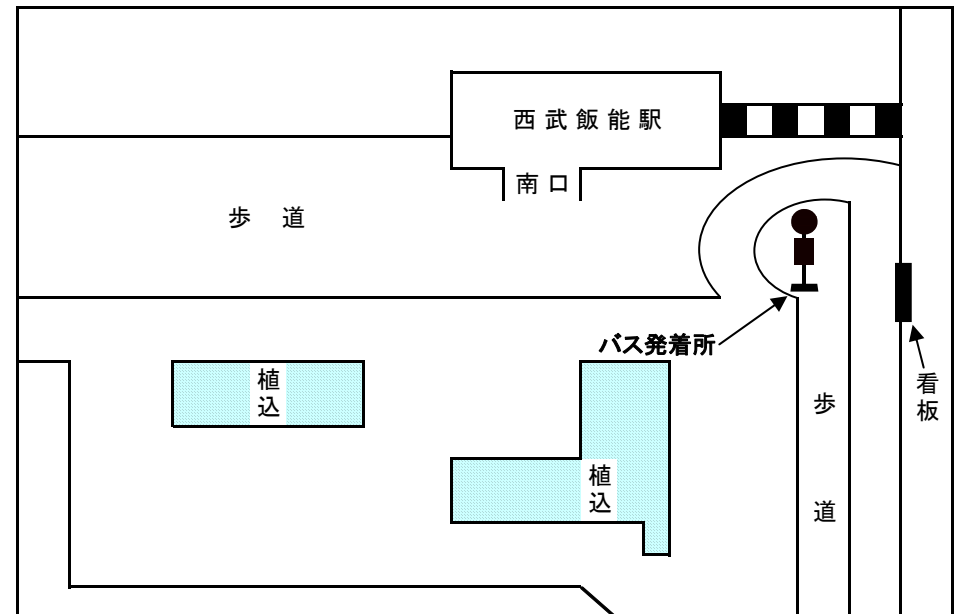

飯能駅送迎バス発着所案内図

1. 平日ご来園の方には上記時刻表のご指定の便を運行致しますので、前日までにご連絡下さい。
2. 12月30日～1月3日の間は運休させて頂きます。
3. お彼岸中、お盆7・8月13日～16日は、バスを増便して運行致します。
4. 時刻表は都合により変更する場合があります。

平成20年3月

東京都青梅市成木2丁目559番地

大多摩霊園管理事務所

TEL:0428-74-5274