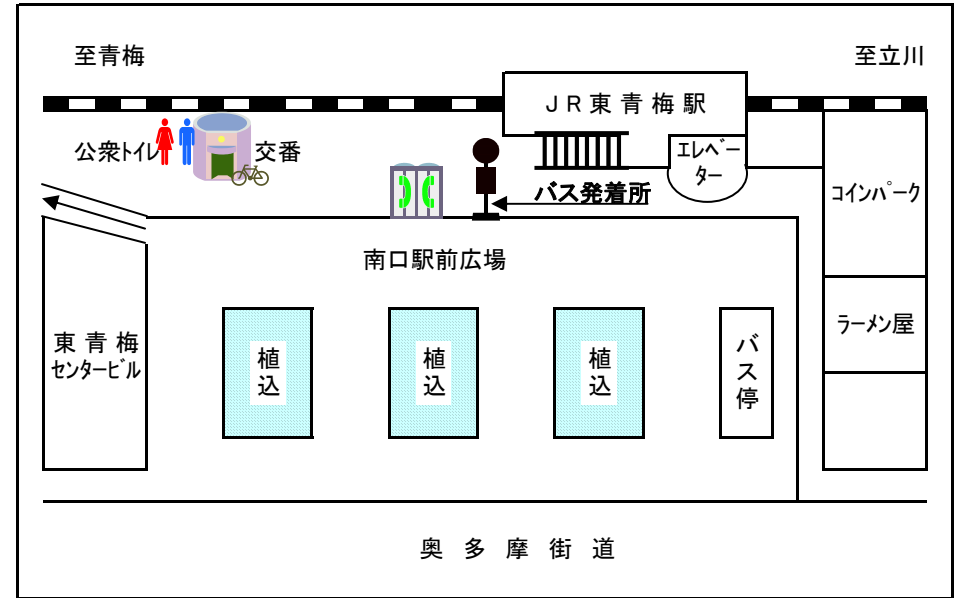

東青梅駅送迎バス発着所案内図

霊園バス運行時刻表

(土曜、日曜、祝祭日、お彼岸、お盆 7・8月 13～16日、定期運行)

飯能発 霊園行	大多摩霊園発		東青梅発 霊園行
	飯能行	東青梅行	
9:30	9:15	9:15	9:30
		9:45	10:00
10:30	10:15	10:45	11:00
	11:15	11:45	12:00
11:30	12:15	12:45	13:00
	13:15	13:45	14:00
12:30	14:15	14:45	15:00
	15:15	15:45	

飯能駅送迎バス発着所案内図

1. 平日ご来園の方には上記時刻表のご指定の便を運行致しますので、前日までにご連絡下さい。
2. 12月30日～1月3日の間は運休させて頂きます。
3. お彼岸中、お盆7・8月13日～16日は、バスを増便して運行致します。
4. 時刻表は都合により変更する場合があります。

平成20年3月

東京都青梅市成木2丁目559番地

大多摩霊園管理事務所

TEL:0428-74-5274